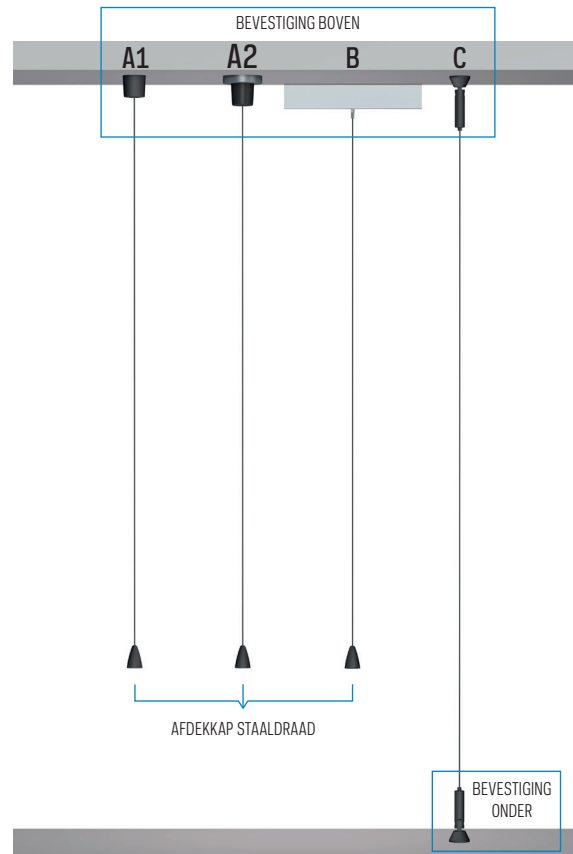

IMAGINE IT magazines

A1	VASTE BEVESTIGING BOVEN
A2	FLEXIBELE BEVESTIGING BOVEN MET MAGNEET
B	FLEXIBELE BEVESTIGING IN RAIL BOVEN
C	BEVESTIGING BOVEN EN ONDER MIDDELS VASTE KLEM

Dynamisch ophangstelsysteem in de werkomgeving

IMAGINE IT magazines is een dynamisch ophangstelsysteem dat reguliere werkomgevingen voorziet van meer kleur en energie. Dit nieuwe Artiteq concept geeft de mogelijkheid om inspirerende magazines en vakbladen op een aantrekkelijke manier onderdeel te maken van het kantoor. Het mooie van dit systeem is dat het onopvallend aanwezig is: door het minimalistische design lijkt IMAGINE IT magazines wel te zweven in de ruimte. Naast presentatiesysteem is IMAGINE IT magazines de snelste en meest stijlvolle oplossing om een afdeling te verdelen in verschillende autonome werkplekken. Zo behoud je een fijne en open sfeer en is er tegelijkertijd voldoende privacy om geconcentreerd te werken.

Aan weerszijden van het IMAGINE IT magazines ophangstelsysteem loopt een smalle kabel die de horizontale rails met elkaar verbindt. De verschillende magazinerails zijn in hoogte verstelbaar door een speciaal mechanisme in de eindkappen. Hiermee schuif je een rail eenvoudig naar boven of beneden en creëer je direct een andere uitstraling. De rails zijn er in een 99 cm, 133 cm en 166 cm uitvoering, voor respectievelijk 3, 4 of 5 magazines. Je kunt ook kiezen voor een magnetische ophanging tegen het plafond of ophanging in combinatie met een schilderij ophangstelsysteem.

IMAGINE IT magazines

GESCHIKT VOOR GEBRUIK IN DE VRIJE RUIMTE, BIJV. ALS ROOM DIVIDER (VASTE MONTAGE BOVEN)

- A1**
- 1 PLAFOND
 - 2 SCHUINE WAND
 - 3 WAND

- A2**
- ALLEEN PLAFOND

GESCHIKT VOOR FLEXIBEL GEBRUIK LANGS WAND IN COMBINATIE MET SCHILDERIJ OPHANGSYSTEEM