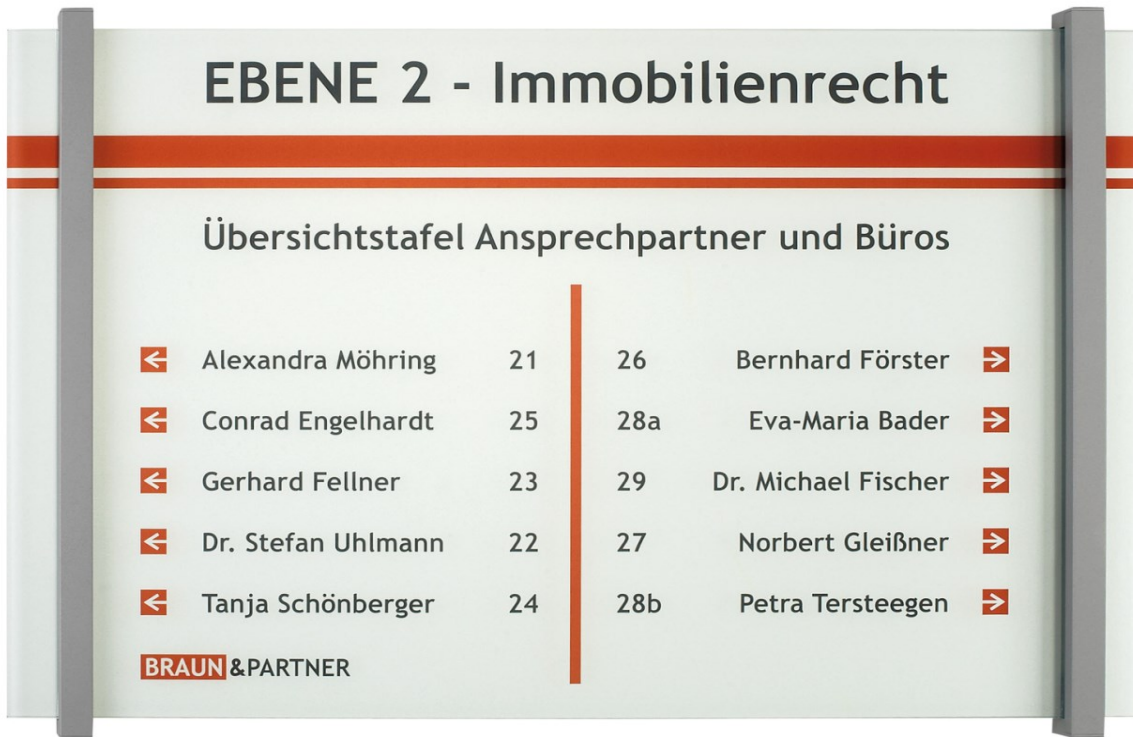

Muur- en overzichtsboarden

Afmeting		Omschrijving materiaal	Prijs
divers		1x8 mm veiligheidsglas + 2 houders	op aanvraag