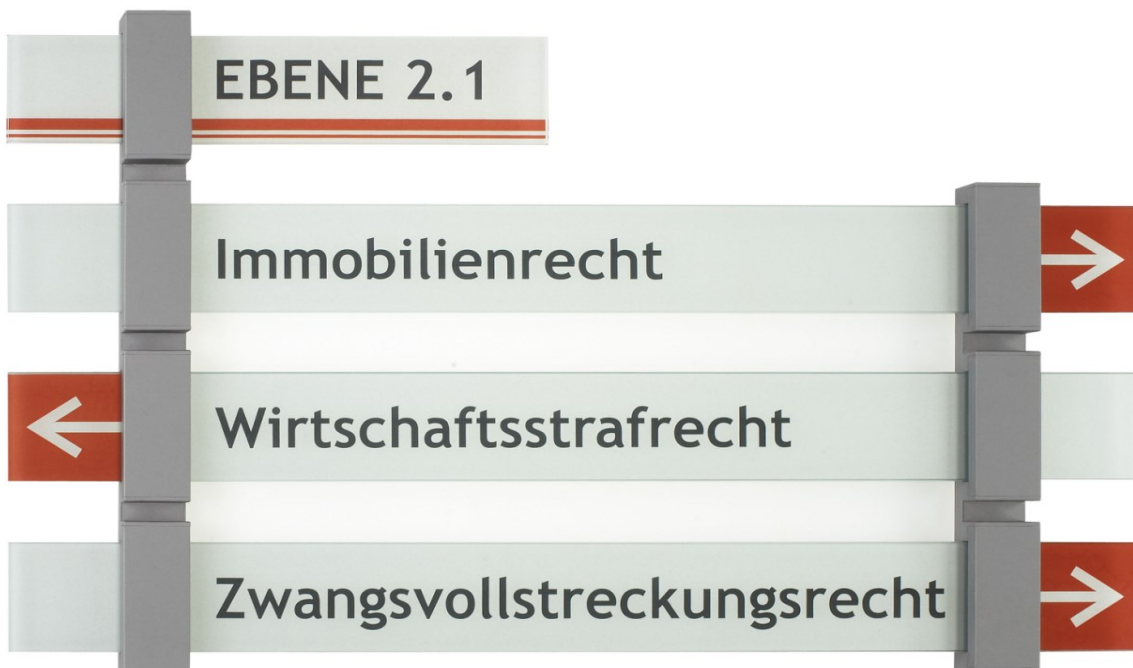

### Deur- en wandborden

Afmeting		Omschrijving materiaal	
148x105 mm	A6 por.	2x4 mm veiligheidsglas + 1 houder 168x20 mm	
105x148 mm	A6 landsc.	2x4 mm veiligheidsglas + 1 houder 125x20 mm	
148x148 mm		2x4 mm veiligheidsglas + 1 houder 168x20 mm	
210x148 mm	A5 por.	2x4 mm veiligheidsglas + 1 houder 230x20 mm	
148x210 mm	A5 landsc.	2x4 mm veiligheidsglas + 1 houder 168x20 mm	
148x337 mm		2x4 mm veiligheidsglas + 1 houder 168x20 mm	
297x210 mm	A4 por.	2x4 mm veiligheidsglas + 1 houder 317x20 mm	
210x297 mm	A4 landsc.	2x4 mm veiligheidsglas + 1 houder 230x20 mm	
420x297 mm	A3 por.	2x4 mm veiligheidsglas + 1 houder 440x20 mm	
297x420 mm	A3 landsc.	2x4 mm veiligheidsglas + 1 houder 317x20 mm	
594x500 mm	A2 por.	2x4 mm veiligheidsglas + 1 houder 614x20 mm	
594x921 mm	A1 landsc.	1x8 mm veiligheidsglas + 1 houder 614x20 mm	

## Haakse muurborden

Afmeting		Omschrijving materiaal
180x215 mm		2x4 mm veiligheidsglas + 1 houder 200x35 mm
210x297 mm	A4 landsc.	2x4 mm veiligheidsglas + 1 houder 230x35 mm

## Muur- en overzichtsboarden

Afmeting		Omschrijving materiaal	Prijs
divers		1x8 mm veiligheidsglas + 2 houders	op aanvraag

#### Buitenzuil

Afmeting		Omschrijving materiaal	
2000x1000x108mm		4x 1000x1000x6mm veiligheidsglas + staanders + RVS houders	
Verlengde staanders van 500 mm voor plaatsing direct in het beton			
Verlichtingsopties: prijzen op aanvraag			