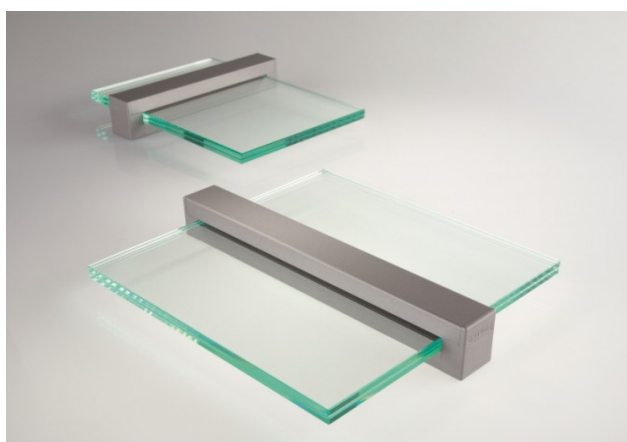

### Deur- en wandborden

Afmeting		Omschrijving materiaal	
148x105 mm	A6 por.	2x4 mm veiligheidsglas + 1 houder 168x20 mm	
105x148 mm	A6 landsc.	2x4 mm veiligheidsglas + 1 houder 125x20 mm	
148x148 mm		2x4 mm veiligheidsglas + 1 houder 168x20 mm	
210x148 mm	A5 por.	2x4 mm veiligheidsglas + 1 houder 230x20 mm	
148x210 mm	A5 landsc.	2x4 mm veiligheidsglas + 1 houder 168x20 mm	
148x337 mm		2x4 mm veiligheidsglas + 1 houder 168x20 mm	
297x210 mm	A4 por.	2x4 mm veiligheidsglas + 1 houder 317x20 mm	
210x297 mm	A4 landsc.	2x4 mm veiligheidsglas + 1 houder 230x20 mm	
420x297 mm	A3 por.	2x4 mm veiligheidsglas + 1 houder 440x20 mm	
297x420 mm	A3 landsc.	2x4 mm veiligheidsglas + 1 houder 317x20 mm	
594x500 mm	A2 por.	2x4 mm veiligheidsglas + 1 houder 614x20 mm	
594x921 mm	A1 landsc.	1x8 mm veiligheidsglas + 1 houder 614x20 mm	

## Haakse muurborden

Afmeting		Omschrijving materiaal
180x215 mm		2x4 mm veiligheidsglas + 1 houder 200x35 mm
210x297 mm	A4 landsc.	2x4 mm veiligheidsglas + 1 houder 230x35 mm

## Muur- en overzichtsboarden

Afmeting		Omschrijving materiaal	Prijs
divers		1x8 mm veiligheidsglas + 2 houders	op aanvraag

## Dubbelzijdige hangborden

Afmeting		Omschrijving materiaal	
148x600 mm		1x8 mm veiligheidsglas + 2 houders 168x20 mm	
210x800 mm		1x8 mm veiligheidsglas + 2 houders 230x20 mm	