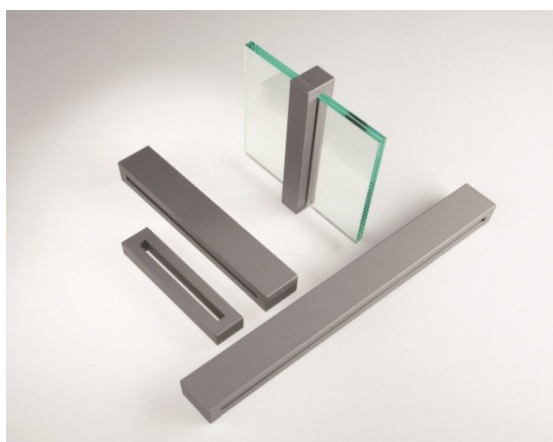

### Deur- en wandborden

Afmeting		Omschrijving materiaal	
148x105 mm	A6 por.	2x4 mm veiligheidsglas + 1 houder 168x20 mm	
105x148 mm	A6 landsc.	2x4 mm veiligheidsglas + 1 houder 125x20 mm	
148x148 mm		2x4 mm veiligheidsglas + 1 houder 168x20 mm	
210x148 mm	A5 por.	2x4 mm veiligheidsglas + 1 houder 230x20 mm	
148x210 mm	A5 landsc.	2x4 mm veiligheidsglas + 1 houder 168x20 mm	
148x337 mm		2x4 mm veiligheidsglas + 1 houder 168x20 mm	
297x210 mm	A4 por.	2x4 mm veiligheidsglas + 1 houder 317x20 mm	
210x297 mm	A4 landsc.	2x4 mm veiligheidsglas + 1 houder 230x20 mm	
420x297 mm	A3 por.	2x4 mm veiligheidsglas + 1 houder 440x20 mm	
297x420 mm	A3 landsc.	2x4 mm veiligheidsglas + 1 houder 317x20 mm	
594x500 mm	A2 por.	2x4 mm veiligheidsglas + 1 houder 614x20 mm	
594x921 mm	A1 landsc.	1x8 mm veiligheidsglas + 1 houder 614x20 mm	

## Haakse muurborden

Afmeting		Omschrijving materiaal
180x215 mm		2x4 mm veiligheidsglas + 1 houder 200x35 mm
210x297 mm	A4 landsc.	2x4 mm veiligheidsglas + 1 houder 230x35 mm

## Muur- en overzichtsboarden

Afmeting		Omschrijving materiaal	Prijs
divers		1x8 mm veiligheidsglas + 2 houders	op aanvraag

## Dubbelzijdige hangborden

Afmeting		Omschrijving materiaal	
148x600 mm		1x8 mm veiligheidsglas + 2 houders 168x20 mm	
210x800 mm		1x8 mm veiligheidsglas + 2 houders 230x20 mm	